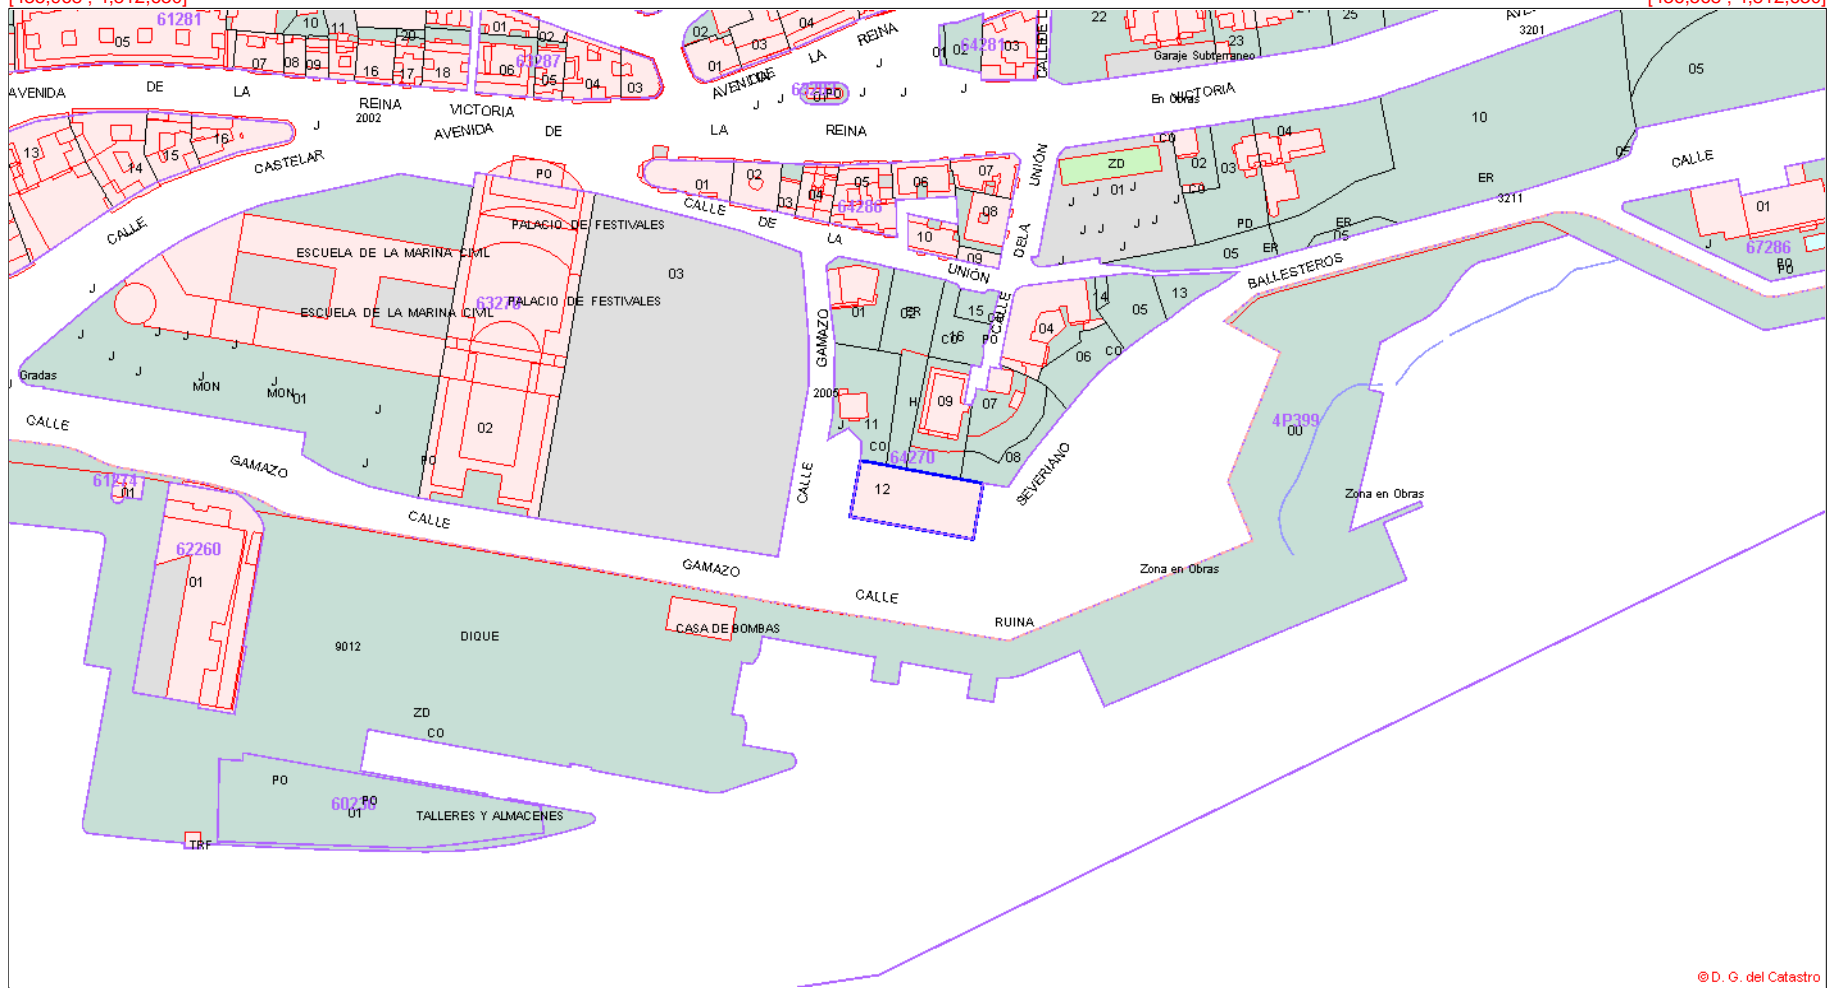

GOBIERNO DE ESPAÑA

MINISTERIO DE HACIENDA Y FUNCIÓN PÚBLICA

SECRETARÍA DE ESTADO DE HACIENDA

DIRECCIÓN GENERAL DEL CATASTRO

Sede Electrónica del Catastro

Provincia de CANTABRIA  
Municipio de SANTANDER  
Coordenadas U.T.M. Huso: 30 ETRS89

ESCALA 1:2,500

50m 0 50 100m

### CARTOGRAFÍA CATASTRAL

### Parcela Catastral: 6427012VP3162E

[435,968 ; 4,812,630]

[436,568 ; 4,812,630]

[435,968 ; 4,812,304]

[436,568 ; 4,812,304]

© D. G. del Catastro